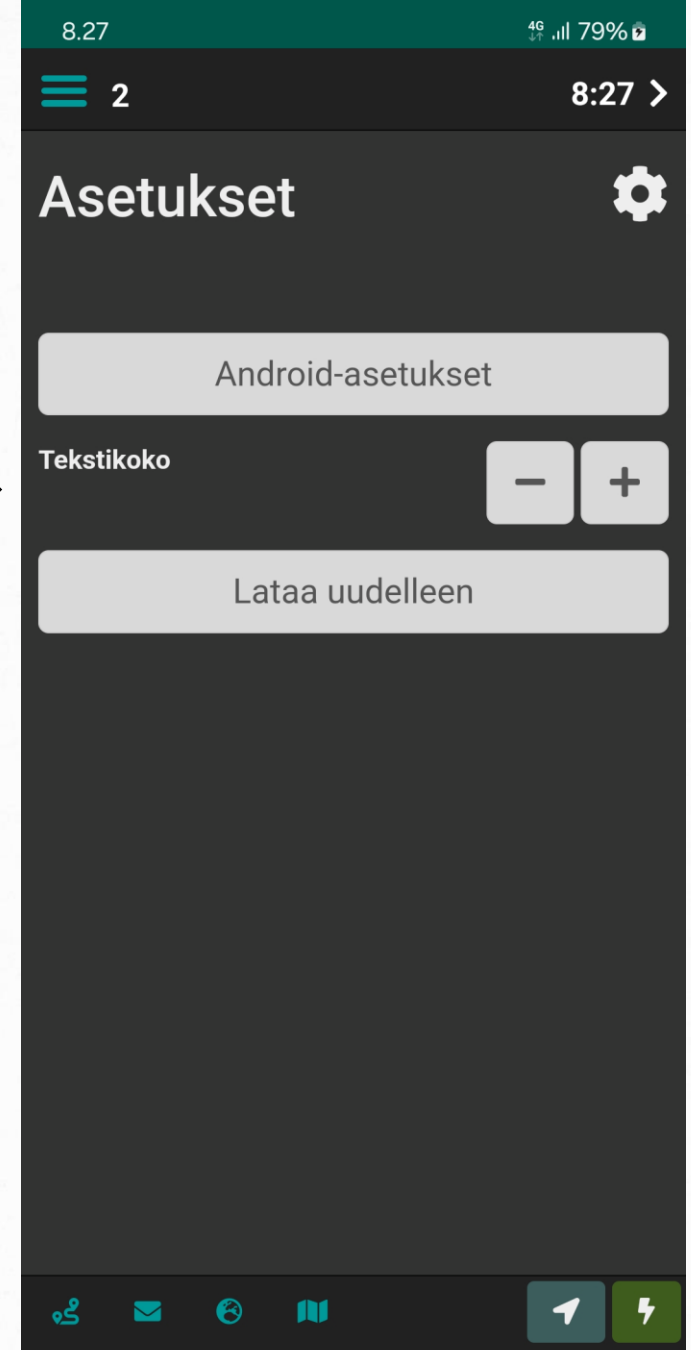

Valikko-Viestit

Viestit avaa viesti- välilehden, jossa voit lukea ja lähettää viestejä.

Viestejä voit lähettää vapaamuotoisena ja tulevaisuudessa valmiina viesteinä.

Viestit aukeavat myös alareunan kirjekuori- painikkeella.

Valikko - Asetukset

Asetukset-välilehdellä voi muuttaa tekstin kokoa.

Valikko - Alueet

Alueet-välilehdelle aukeaa taulukko alueista. Näkyviä alueita voi rajata suodattimilla.

Suosikkialueeksi voit lisätä alueen koskettamalla alueen vieressä olevaa tähteä.