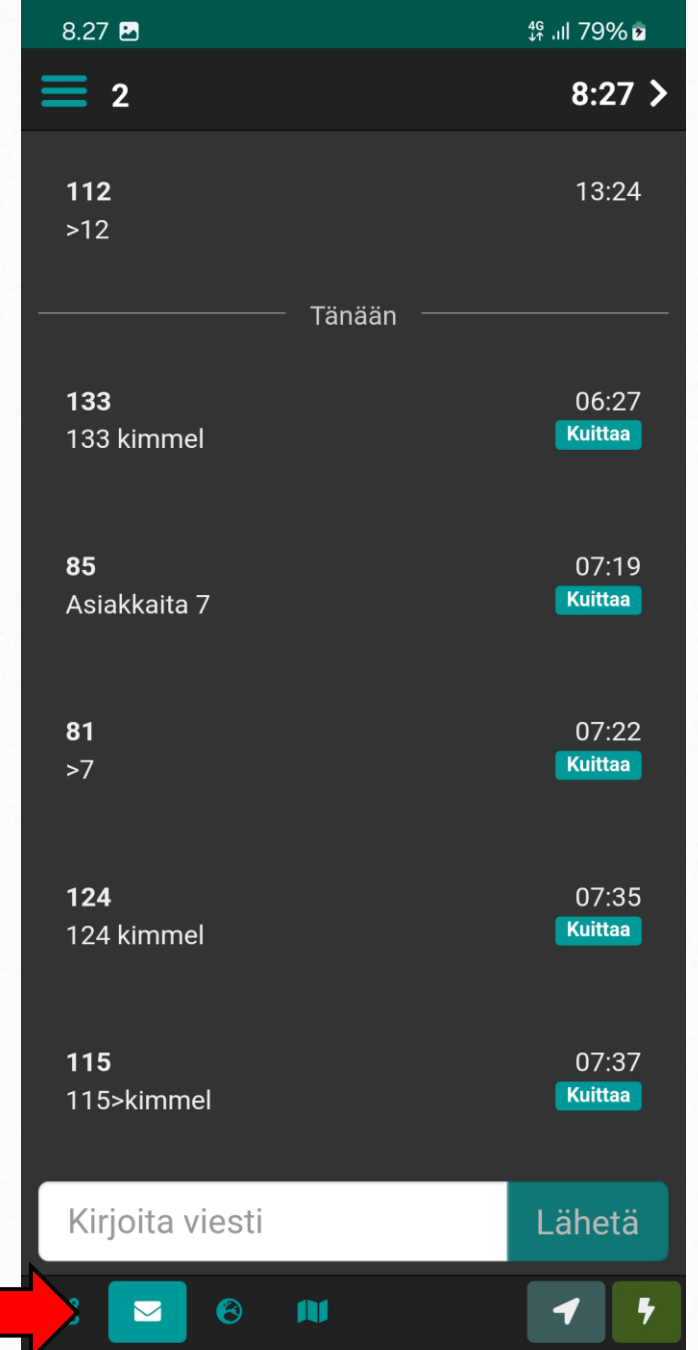

Reitit-välilehti avaa perusnäköymän.

Reitit avautuvat myös koskettamalla ensimmäistä kuvaketta vasemmalla alareunassa.

Valikko – Kartta

Kartan voi avata valikon lisäksi myös alalaidasta koskettamalla maapallon kuvaa.

Valikko - Asetukset

Asetukset-välilehdellä voi muuttaa tekstin kokoa.

Valikko - Alueet

Alueet-välilehdelle aukeaa taulukko alueista. Näkyviä alueita voi rajata suodattimilla.

Suosikkialueeksi voit lisätä alueen koskettamalla alueen vieressä olevaa tähteä.