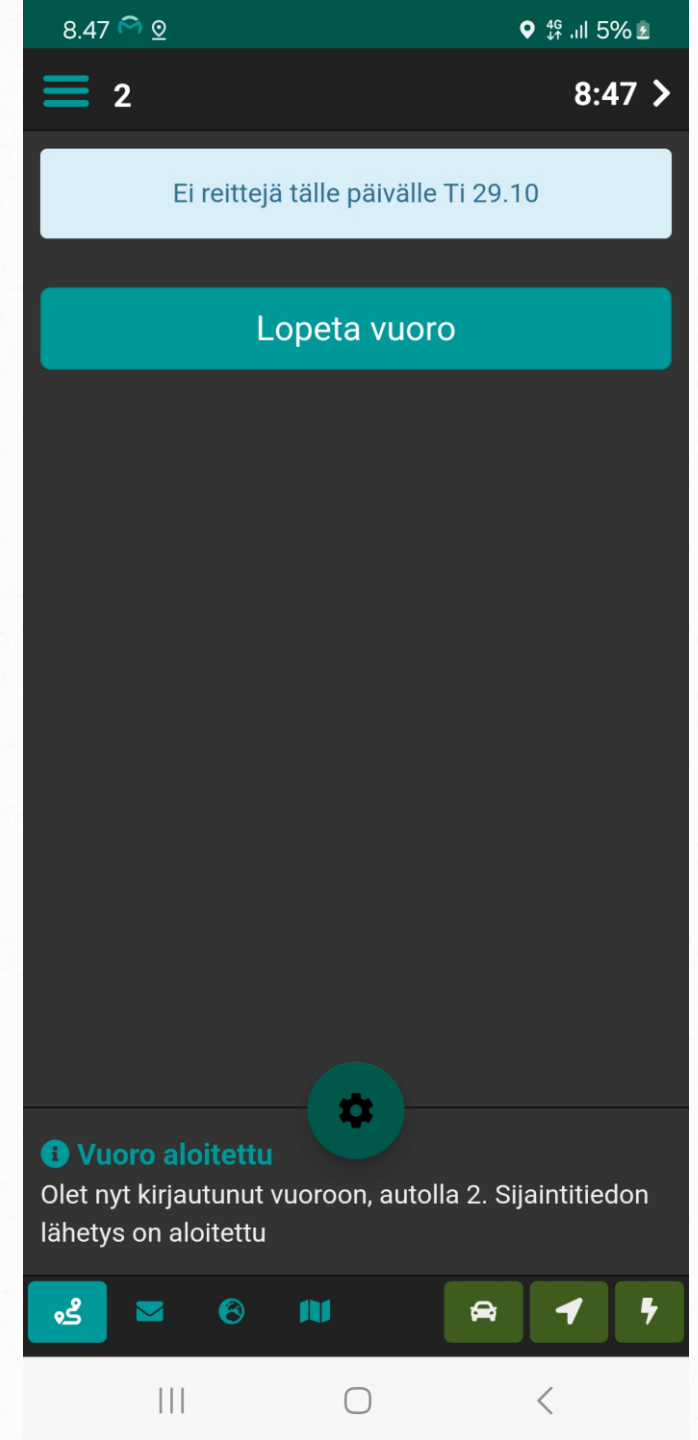

Movit DriveNext

Valikko

Valikko

Valikko

Valikko avautuu koskettamalla kolmea viivaa vas.ylänurkasta.

Valikko

Valikko aukeaa vasempaan laitaan, josta pääsee eri välilehdille.

Valikko - Reitit

Reitit-välilehti avaa perusnäköymän.

Reitit avautuvat myös koskettamalla ensimmäistä kuvaketta vasemmalla alareunassa.

Valikko – Kartta

Kartan voi avata valikon lisäksi myös alalaidasta koskettamalla maapallon kuvaa.