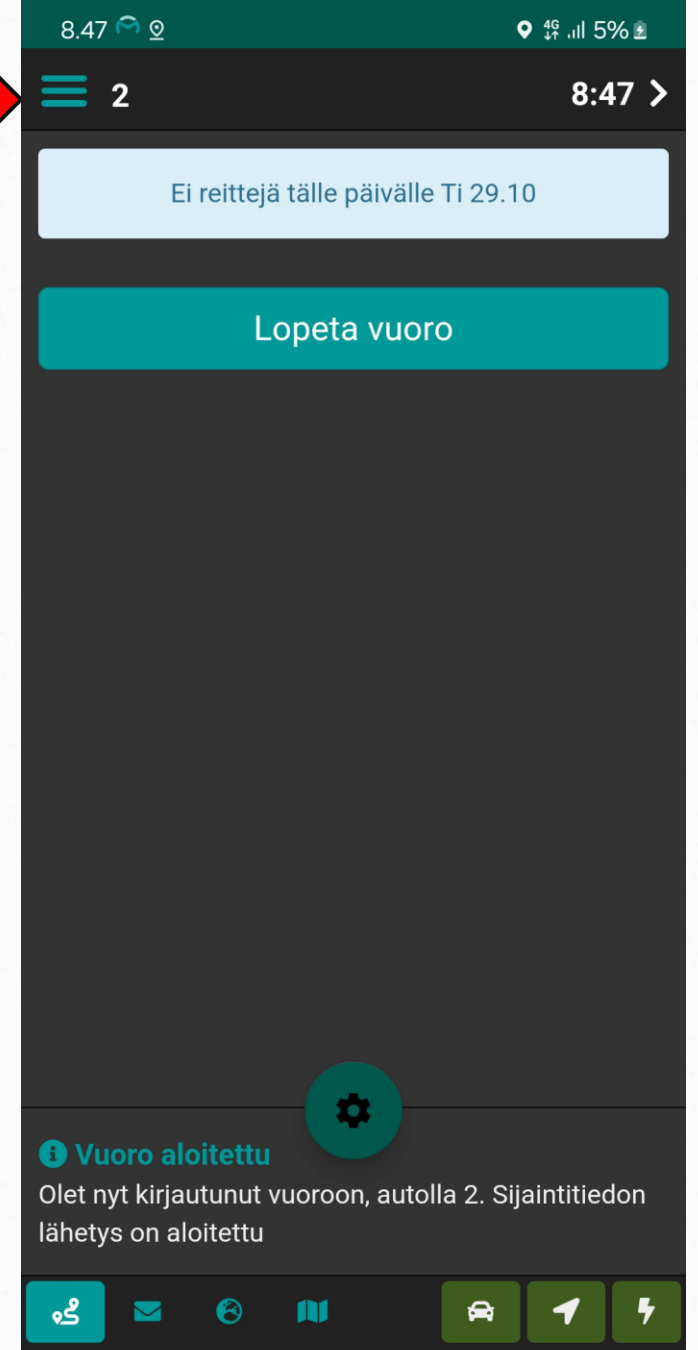

Movit DriveNext

Valikko

Valikko

Valikko

Valikko avautuu koskettamalla kolmea viivaa vas.ylänurkasta.

Valikko

Valikko aukeaa vasempaan laitaan, josta pääsee eri välilehdille.

Valikko - Reitit

Reitit-välilehti avaa perusnäköymän.

Reitit avautuvat myös koskettamalla ensimmäistä kuvaketta vasemmalla alareunassa.

Valikko – Kartta

Kartan voi avata valikon lisäksi myös alalaidasta koskettamalla maapallon kuvaa.