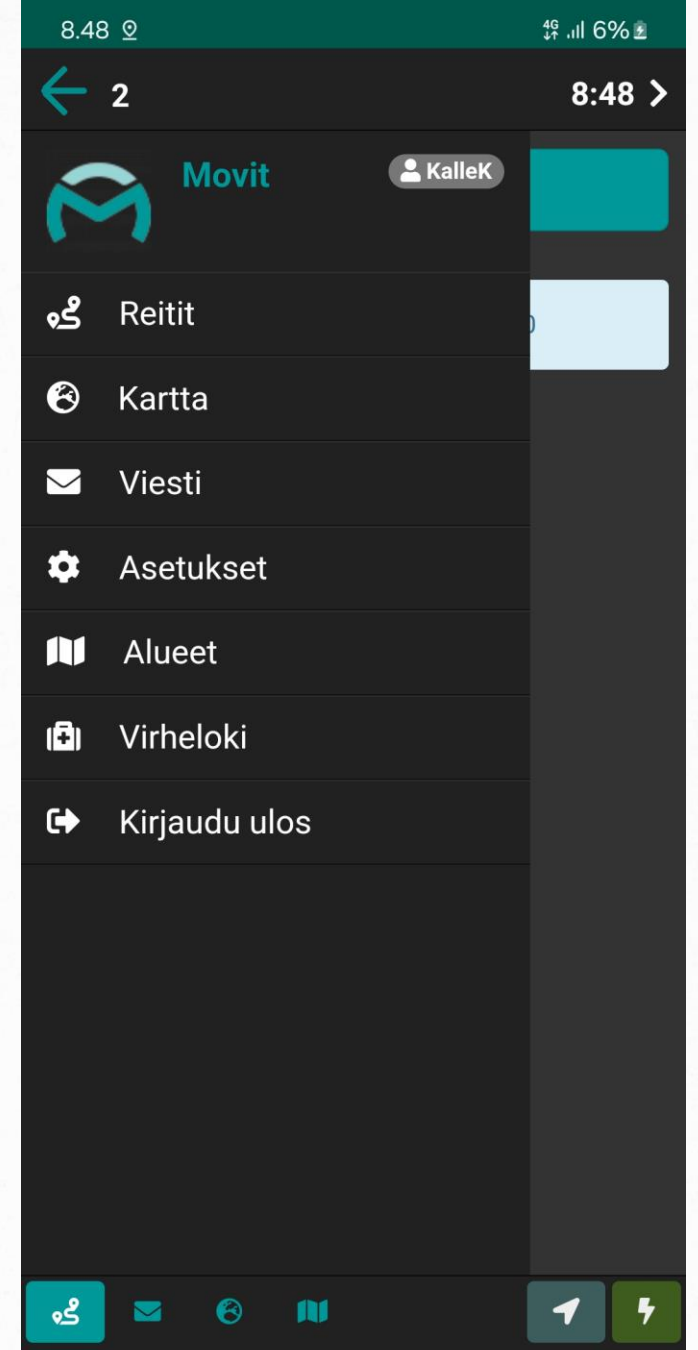

Movit DriveNext

Valikko

Valikko

Valikko

Valikko avautuu koskettamalla kolmea viivaa vas.ylänurkasta.

Valikko

Valikko aukeaa vasempaan laitaan, josta pääsee eri välilehdille.

Valikko - Reitit

Reitit-välilehti avaa perusnäköymän.

Reitit avautuvat myös koskettamalla ensimmäistä kuvaketta vasemmalla alareunassa.

Valikko – Kartta

Kartan voi avata valikon lisäksi myös alalaidasta koskettamalla maapallon kuvaa.