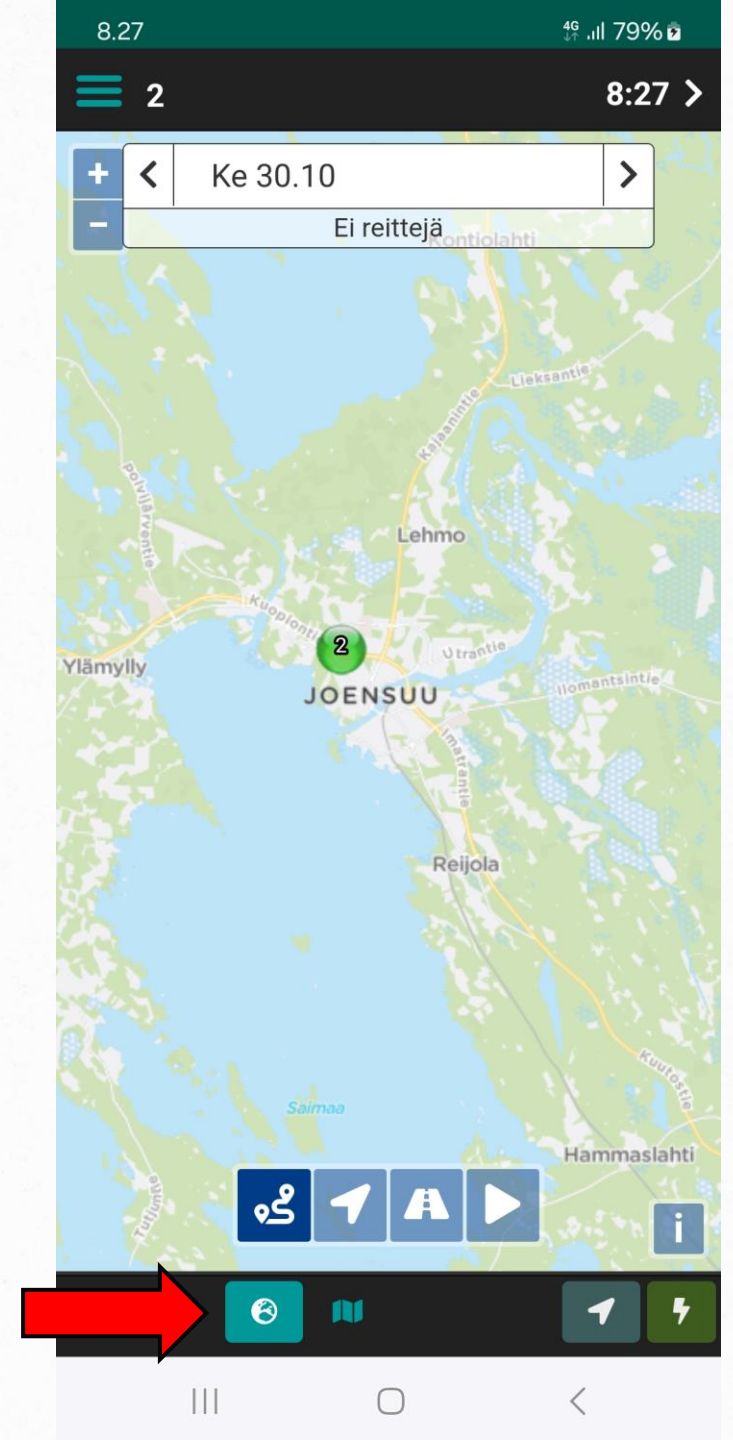

Movit DriveNext

Valikko

Valikko

Valikko

Valikko avautuu koskettamalla kolmea viivaa vas.ylänurkasta.

Valikko

Valikko aukeaa vasempaan laitaan, josta pääsee eri välilehdille.

Valikko - Reitit

Reitit-välilehti avaa perusnäköymän.

Reitit avautuvat myös koskettamalla ensimmäistä kuvaketta vasemmalla alareunassa.

Valikko – Kartta

Kartan voi avata valikon lisäksi myös alalaidasta koskettamalla maapallon kuvaa.