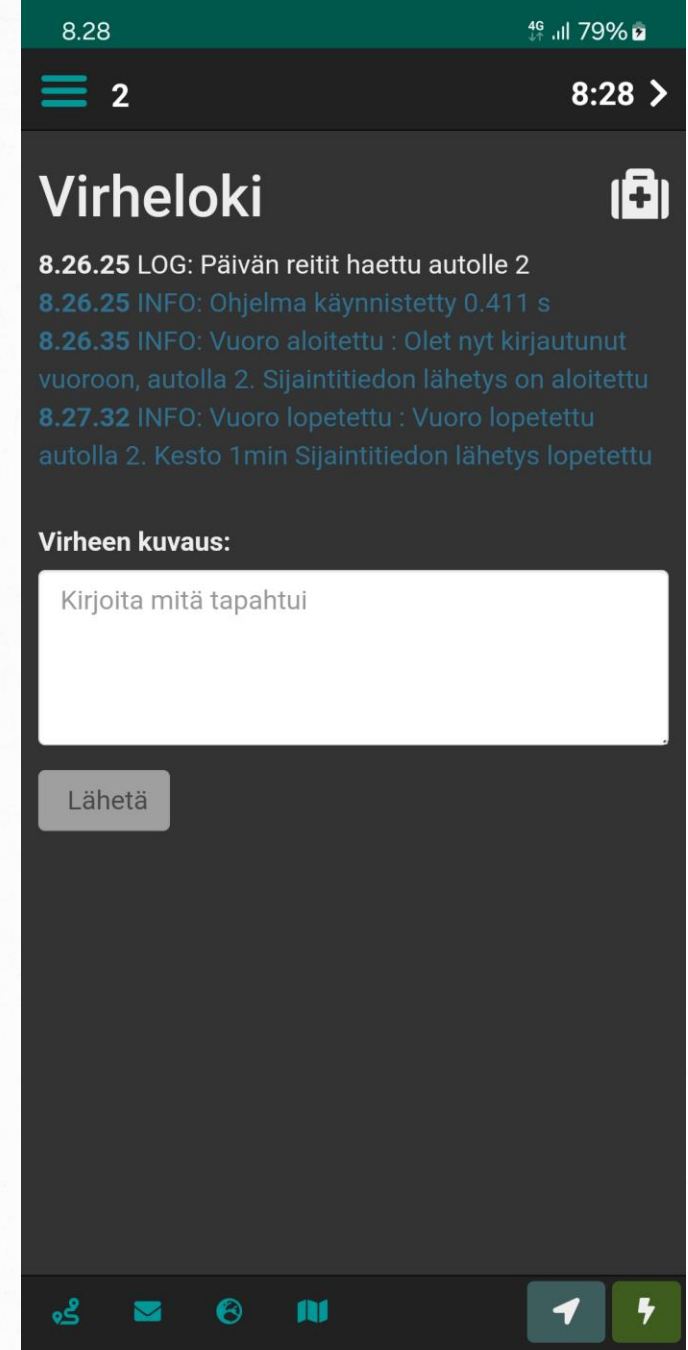

Valikko - Asetukset

Asetukset-välilehdellä voi muuttaa tekstin kokoa.

Valikko - Alueet

Alueet-välilehdelle aukeaa taulukko alueista. Näkyviä alueita voi rajata suodattimilla.

Suosikkialueeksi voit lisätä alueen koskettamalla alueen vieressä olevaa tähteä.

Taulukossa näkyvät alueittain autojen määrät. Keula auton tolppalla olo aika sekä tulevat ennakkotilaukset.

Alueet avutuvat myös alalaidan oikean reunimmäisestä kuvakkeesta.

8.05 4G 66%

2 8:05 >

Alueet

Alueiden tiedot

Näytä suodattimet Näytä aluesuodattimet

Alue	Autoja (vapaa / varattu / yht.)	Ennakot (15 min / 30 min / 60 min / 120 min / 240 min / 480 min)	Sijointus
11 Kauppatori taksiasema max: 25 ★	3 / 0 / 3	0 / 0 / 0 / 0 / 0 / 0	
12 Kauppakatu taksitolppa max: 16 ★	2 / 0 / 2	0 / 0 / 0 / 0 / 0 / 0	
13 Rautatieasema taksitolppa max: 32 ★	1 / 0 / 1	0 / 0 / 0 / 0 / 0 / 0	
14 Niinivaara	1 / 0 / 1	0 / 0 / 0 / 0 / 0 / 0	

Bottom navigation bar: Home (red arrow), Bookmarks, Car, Location, Power.

Valikko - Virheloki

Virhelokista näet sovelluksen antamat virheilmoitukset.

Valikko – Kirjautu ulos

Valitsemalla kirjautu ulos kirjautut ulos järjestelmästä.